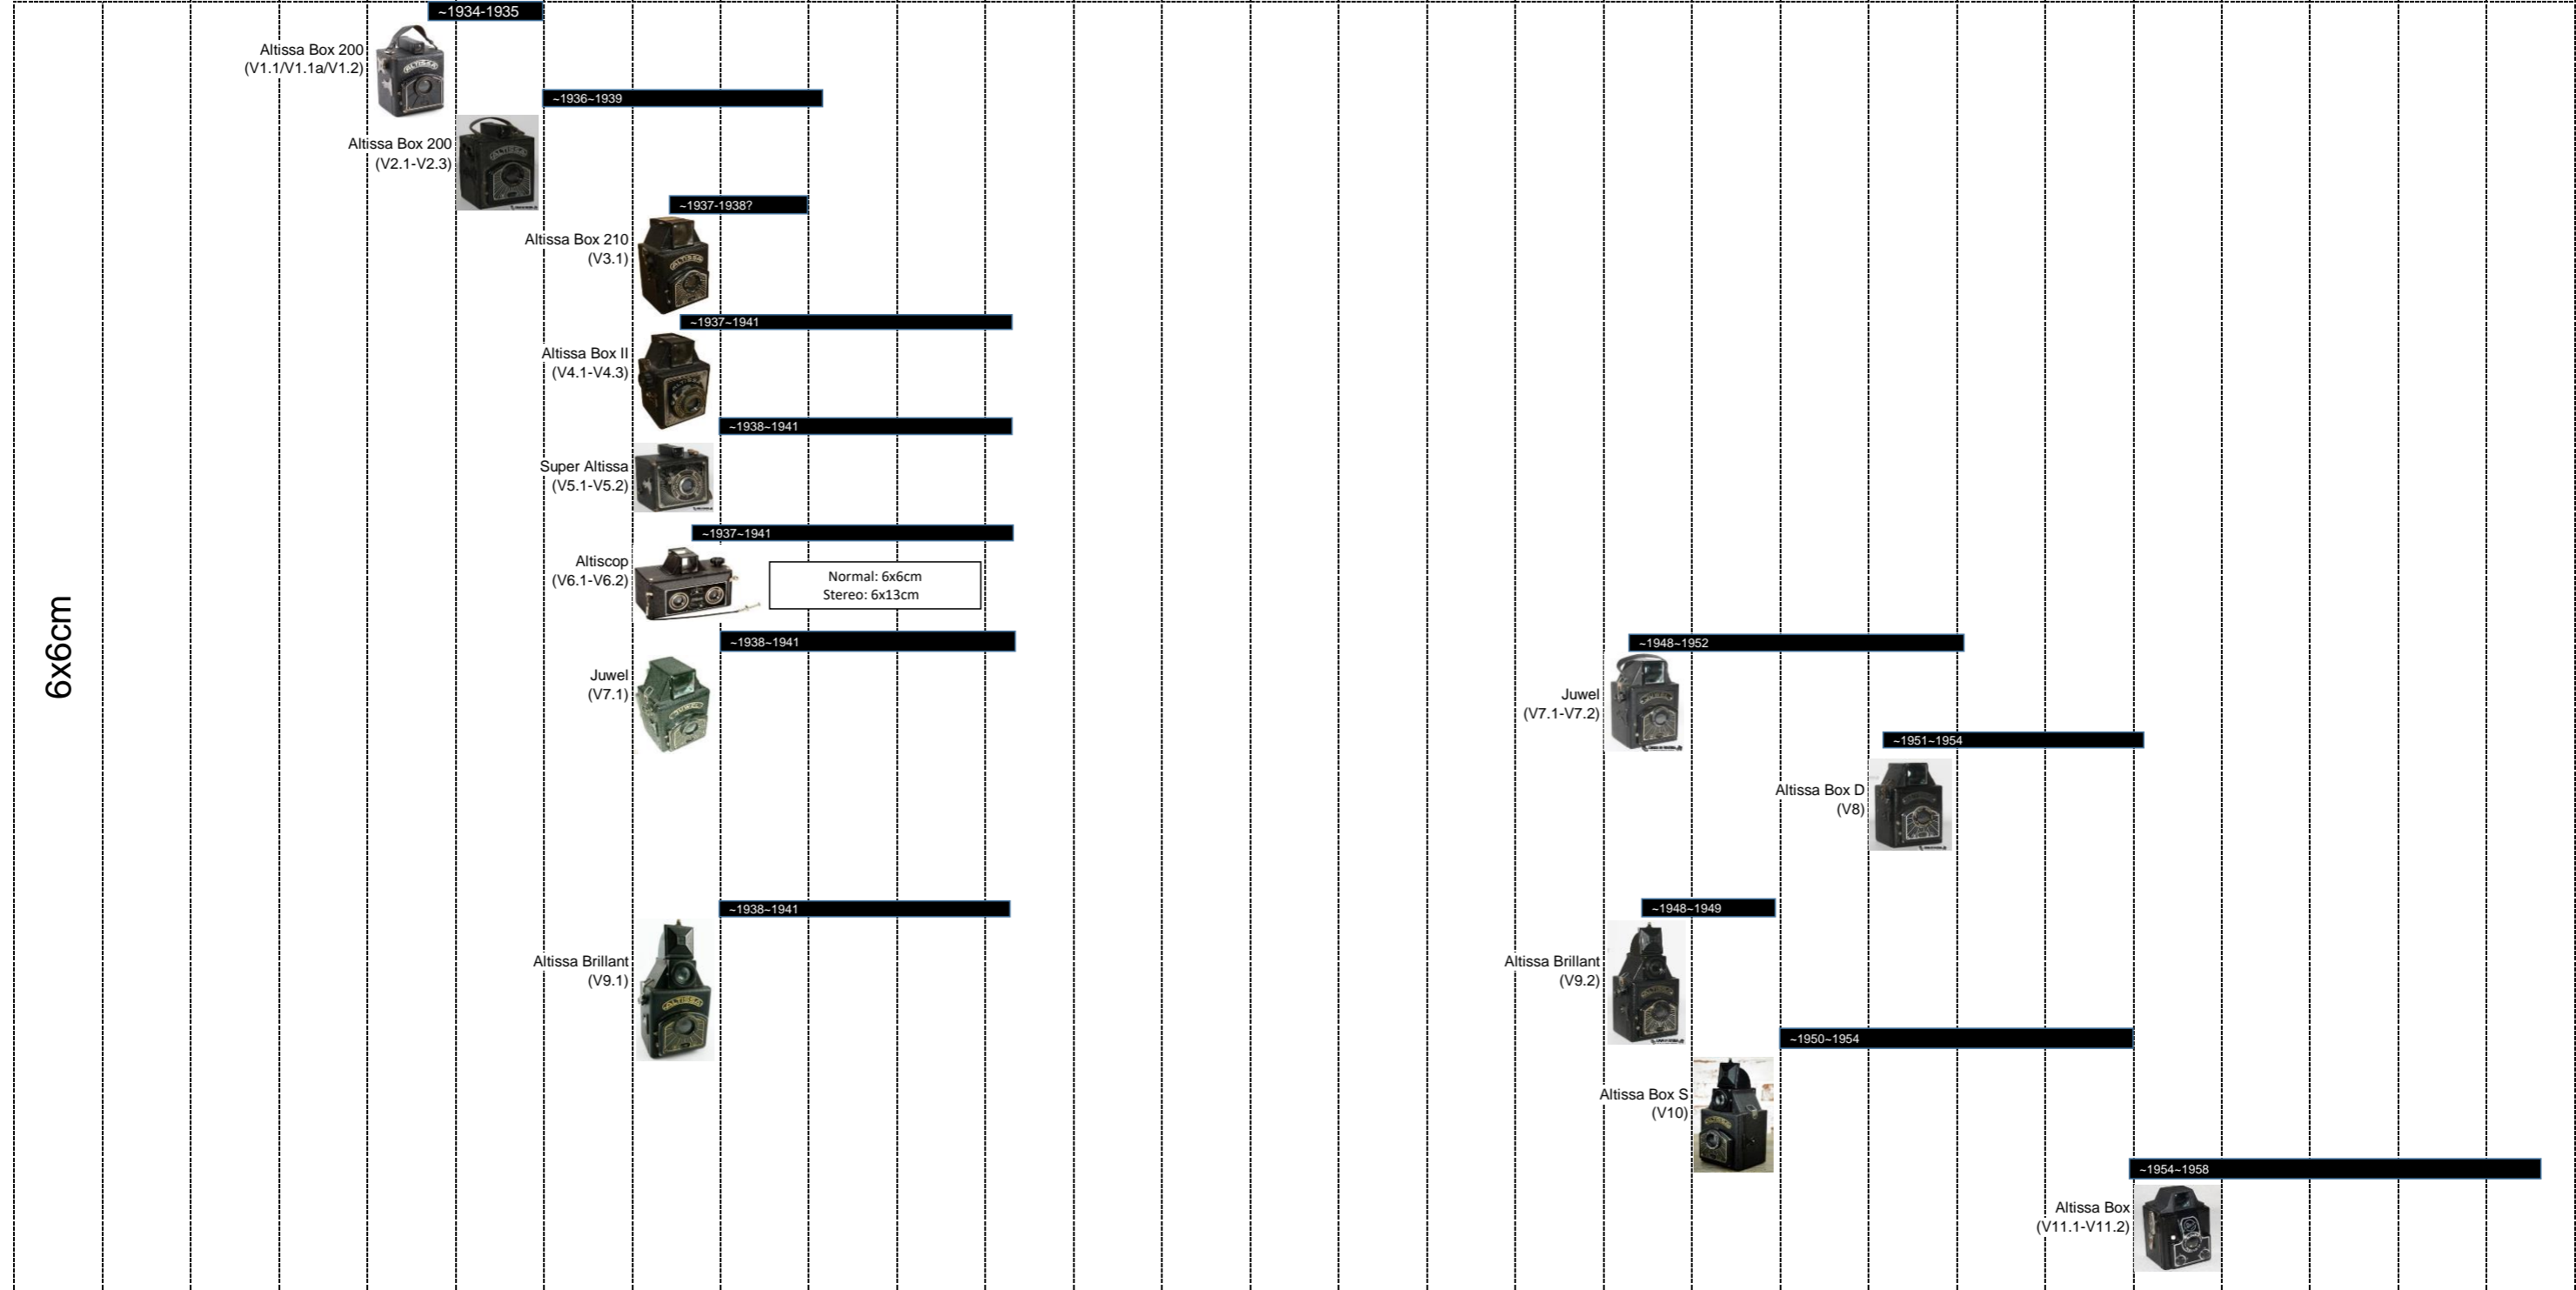

16.02.2021

LA SERIE ALTISSA BOX (1934-1958)

FORMATO

6x6cm

Normal: 6x6cm
Stereo: 6x13cm